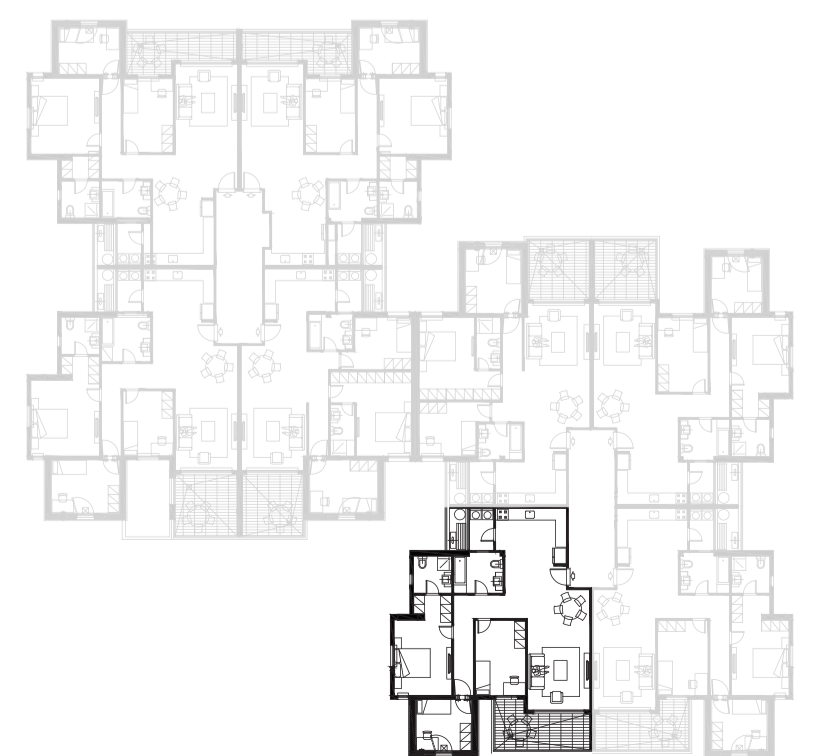

Ben Zvi

ההדמיה להמחשה בלבד

מפרט טכני Specifications

הבניין

הבניין ממוקם בכפר גנים ב', פתח-תקווה
לוחות קשיחים בשילוב טיח אקרילי
לובי מפואר מעוצב אדריכלית
פיתוח סביבתי צמחייה ייחודית ותאורת חוץ
מערכת אינטרקום עם מצלמה במעגל סגור
מעלית בעיצוב חדשני
חניה לכל דירה
חדר אופניים ועגלות

חשמל ותקשורת

חיבור לחשמל תלת פאזי
נקודות טלוויזיה, תקשורת וטלפון בכל חדר
מפסקים מעוצבים
מערכת אינטרקום טלוויזיה במעגל סגור

058-7608600 | eli@choice-israel.co.il

מחיר יחידה 2000 ש"ח
מחיר יחידה 2000 ש"ח

Contact

Ben Zvi
- 19-21 - כא ב' -

בן צבי 21
 דירות 24-20-16